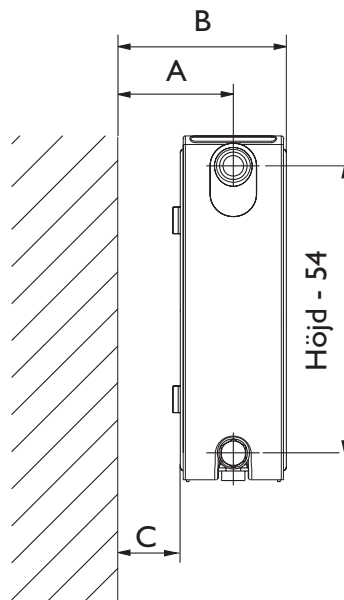

Anslutningsmått

Cleankonsol

	A	B	C
10	41	73	59
20	109	159	59
30	109	214	59

- A Mått vägg C/C rör
- B Totalmått
- C Från vägg till bakkant radiator

OBS! Alla mått är i mm. Med planfront ökar djupet på 2mm

Anslutningsmått koppel

Borrmått för konsoler i mm

Höjd	TYP 10		TYP 20		TYP 30	
	B1	B2	B1	B2	B1	B2
300	218	40				
400	318	40				
500	418	40				
600	518	40				
700	618	40				
900	818	40				