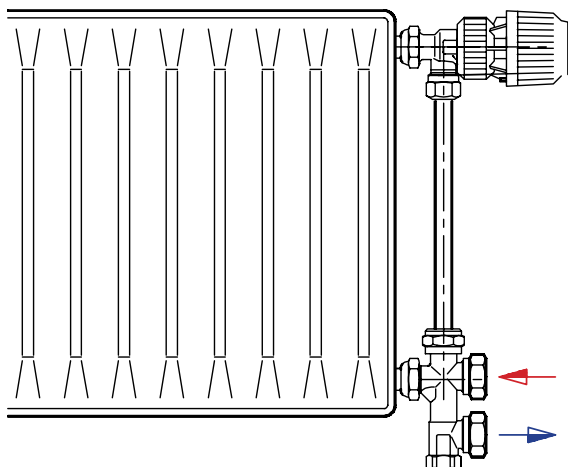

Anslutningsmått

Cleankonsol

	A	B	C
10	41	73	59
20	109	159	59
30	109	214	59

- A Mått vägg C/C rör
- B Totalmått
- C Från vägg till bakkant radiator

OBS! Alla mått är i mm. Med planfront ökar djupet på 2mm

Anslutningsmått koppel

Borrmått för konsoler i mm

Höjd	TYP 10		TYP 20		TYP 30	
	B1	B2	B1	B2	B1	B2
300	218	40				
400	318	40				
500	418	40				
600	518	40				
700	618	40				
900	818	40				