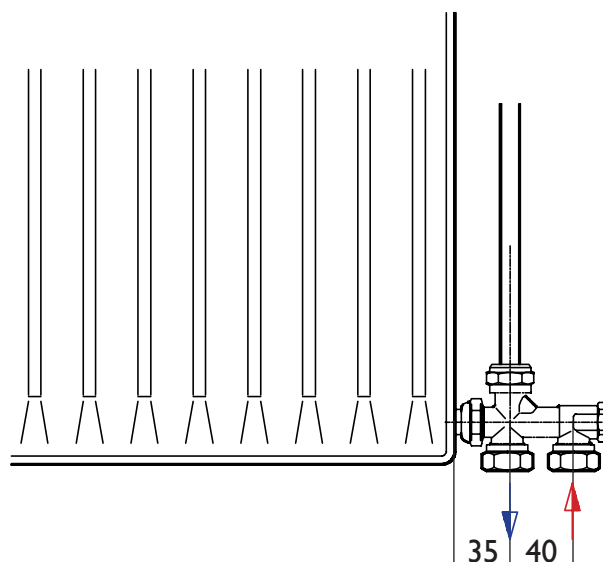

Anslutningsmått

Cleankonsol

	A	B	C
10	41	73	59
20	109	159	59
30	109	214	59

- A Mått vägg C/C rör
- B Totalmått
- C Från vägg till bakkant radiator

OBS! Alla mått är i mm. Med planfront ökar djupet på 2mm

Anslutningsmått koppel

Borrmått för konsoler i mm

Höjd	TYP 10		TYP 20		TYP 30	
	B1	B2	B1	B2	B1	B2
300	218	40				
400	318	40				
500	418	40				
600	518	40				
700	618	40				
900	818	40				