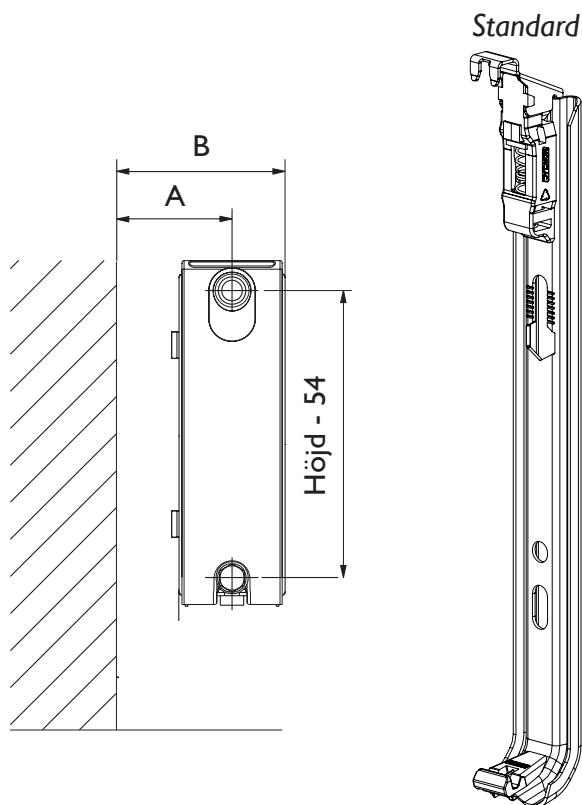

### Anslutningsmått

#### Standardkonsol

	A	B
10	47	79
11	47	79
20	65	104
21	65	104
22	77	127

A Mått vägg C/C rör

B Totalmått

**OBS! Alla mått är i mm. Med planfront ökar djupet på 2mm**