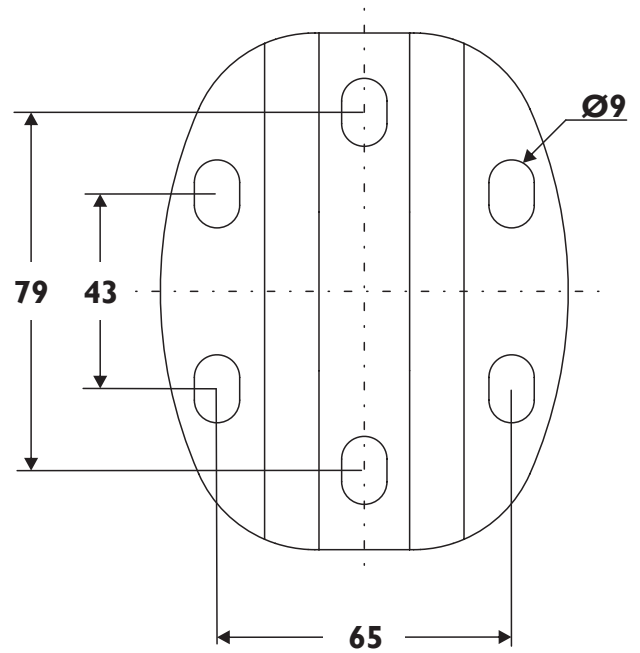

B 15 01 68251 002 VA_MES 15 06 059

F1 = 2000N
F2 = 700N
F3 = 400N

Typ 21, 22, 33	H (mm)	X (mm)	Mått från golv till UK radiator PK3	Mått från golv till UK radiator PK I
Klasik	200	20	130	242
Klasik-U	300	20	130	242
Klasik Plan/Line	400	60	90	202
VK	500	60	90	202
VK Plan/Line	600	60	90	202
VKL	700	60	90	202
VKL Plan/Line	900	60	90	202
VKU				
VKU-L				

Typ II	H (mm)	X (mm)	Mått från golv till UK radiator PK3	Mått från golv till UK radiator PK I
Klasik				
Klasik-U	300	20	130	242
Klasik Plan/Line	400	20	130	242
VK	500	20	130	242
VK Plan/Line	600	20	130	242
VKL	700	20	130	242
VKL Plan/Line	900	20	130	242
VKU				
VKU-L				