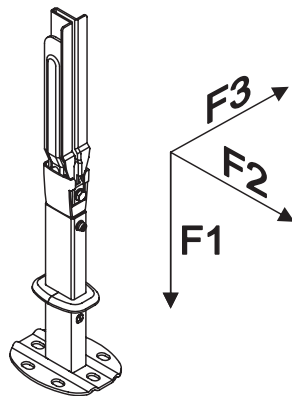

B 15 01 68251 002 VA_MES 15 06 059

F1 = 2000N
F2 = 700N
F3 = 400N

Typ 21, 22, 33	H (mm)	X (mm)	Mått från golv till UK radiator PK3	Mått från golv till UK radiator PK I
Klasik	200	20	130	242
Klasik-U	300	20	130	242
Klasik Plan/Line	400	60	90	202
VK	500	60	90	202
VK Plan/Line	600	60	90	202
VKL	700	60	90	202
VKL Plan/Line	900	60	90	202
VKU				
VKU-L				

Typ II	H (mm)	X (mm)	Mått från golv till UK radiator PK3	Mått från golv till UK radiator PK I
Klasik				
Klasik-U	300	20	130	242
Klasik Plan/Line	400	20	130	242
VK	500	20	130	242
VK Plan/Line	600	20	130	242
VKL	700	20	130	242
VKL Plan/Line	900	20	130	242
VKU				
VKU-L				