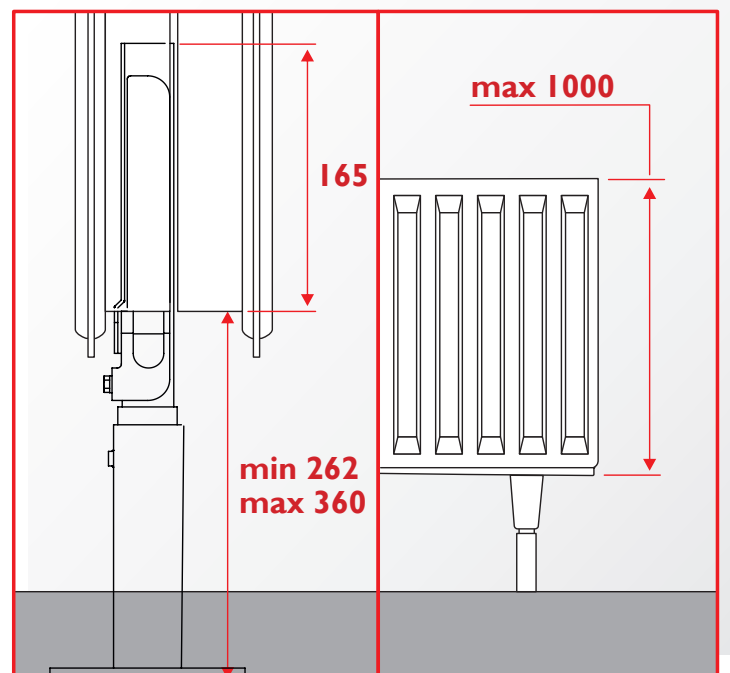

B 15 01 68251 002 VA_MES 15 06 059

F1 = 2000N
F2 = 700N
F3 = 400N

Typ 21, 22, 33	H (mm)	X (mm)	Mått från golv till UK radiator PK3	Mått från golv till UK radiator PK I
Klasik	200	20	130	242
Klasik-U	300	20	130	242
Klasik Plan/Line	400	60	90	202
VK	500	60	90	202
VK Plan/Line	600	60	90	202
VKL	700	60	90	202
VKL Plan/Line	900	60	90	202
VKU				
VKU-L				

Typ II	H (mm)	X (mm)	Mått från golv till UK radiator PK3	Mått från golv till UK radiator PK I
Klasik				
Klasik-U	300	20	130	242
Klasik Plan/Line	400	20	130	242
VK	500	20	130	242
VK Plan/Line	600	20	130	242
VKL	700	20	130	242
VKL Plan/Line	900	20	130	242
VKU				
VKU-L				