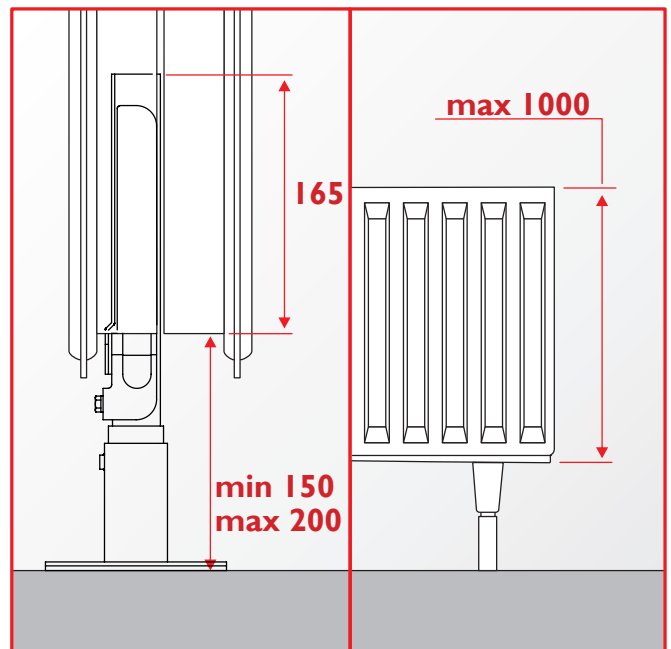

B 15 01 68251 002 VA_MES 15 06 059

F1 = 2000N
F2 = 700N
F3 = 400N

Typ 21, 22, 33	H (mm)	X (mm)	Mått från golv till UK radiator PK3	Mått från golv till UK radiator PKI
Klasik	200	20	130	242
Klasik-U	300	20	130	242
Klasik Plan/Line	400	60	90	202
VK	500	60	90	202
VK Plan/Line	600	60	90	202
VKL	700	60	90	202
VKL Plan/Line	900	60	90	202
VKU				
VKU-L				

Typ 11	H (mm)	X (mm)	Mått från golv till UK radiator PK3	Mått från golv till UK radiator PKI
Klasik				
Klasik-U	300	20	130	242
Klasik Plan/Line	400	20	130	242
VK	500	20	130	242
VK Plan/Line	600	20	130	242
VKL	700	20	130	242
VKL Plan/Line	900	20	130	242
VKU				
VKU-L				