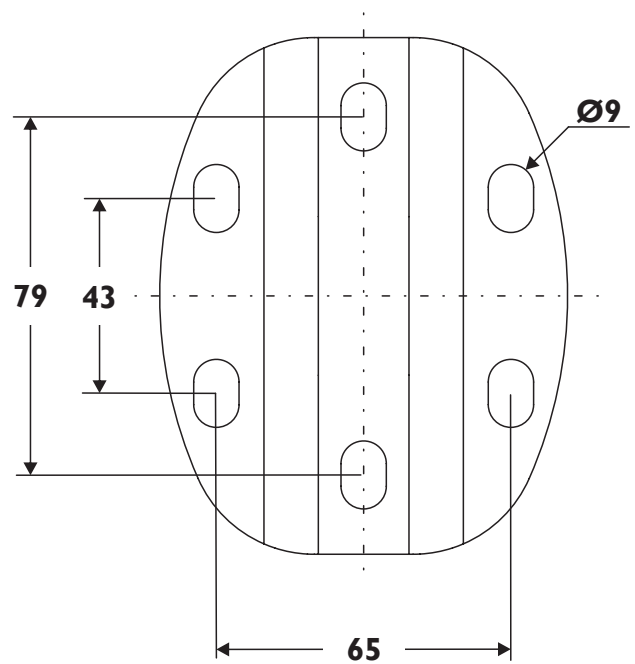

B 15 01 68251 002 VA_MES 15 06 059

F1 = 2000N
F2 = 700N
F3 = 400N

Typ 21, 22, 33	H (mm)	X (mm)	Mått från golv till UK radiator PK3	Mått från golv till UK radiator PKI
Klasik	200	20	130	242
Klasik-U	300	20	130	242
Klasik Plan/Line	400	60	90	202
VK	500	60	90	202
VK Plan/Line	600	60	90	202
VKL	700	60	90	202
VKL Plan/Line	900	60	90	202
VKU				
VKU-L				

Typ 11	H (mm)	X (mm)	Mått från golv till UK radiator PK3	Mått från golv till UK radiator PKI
Klasik				
Klasik-U	300	20	130	242
Klasik Plan/Line	400	20	130	242
VK	500	20	130	242
VK Plan/Line	600	20	130	242
VKL	700	20	130	242
VKL Plan/Line	900	20	130	242
VKU				
VKU-L				