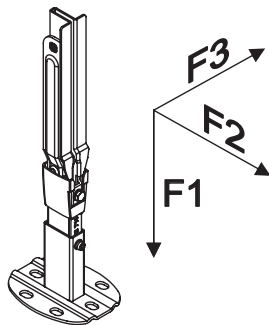

B 15 01 68251 002 VA_MES 15 06 059

F1 = 2000N
F2 = 700N
F3 = 400N

Typ 21, 22, 33	H (mm)	X (mm)	Mått från golv till UK radiator PK3	Mått från golv till UK radiator PKI
Klasik	200	20	130	242
Klasik-U	300	20	130	242
Klasik Plan/Line	400	60	90	202
VK	500	60	90	202
VK Plan/Line	600	60	90	202
VKL	700	60	90	202
VKL Plan/Line	900	60	90	202
VKU				
VKU-L				

Typ 11	H (mm)	X (mm)	Mått från golv till UK radiator PK3	Mått från golv till UK radiator PKI
Klasik				
Klasik-U	300	20	130	242
Klasik Plan/Line	400	20	130	242
VK	500	20	130	242
VK Plan/Line	600	20	130	242
VKL	700	20	130	242
VKL Plan/Line	900	20	130	242
VKU				
VKU-L				