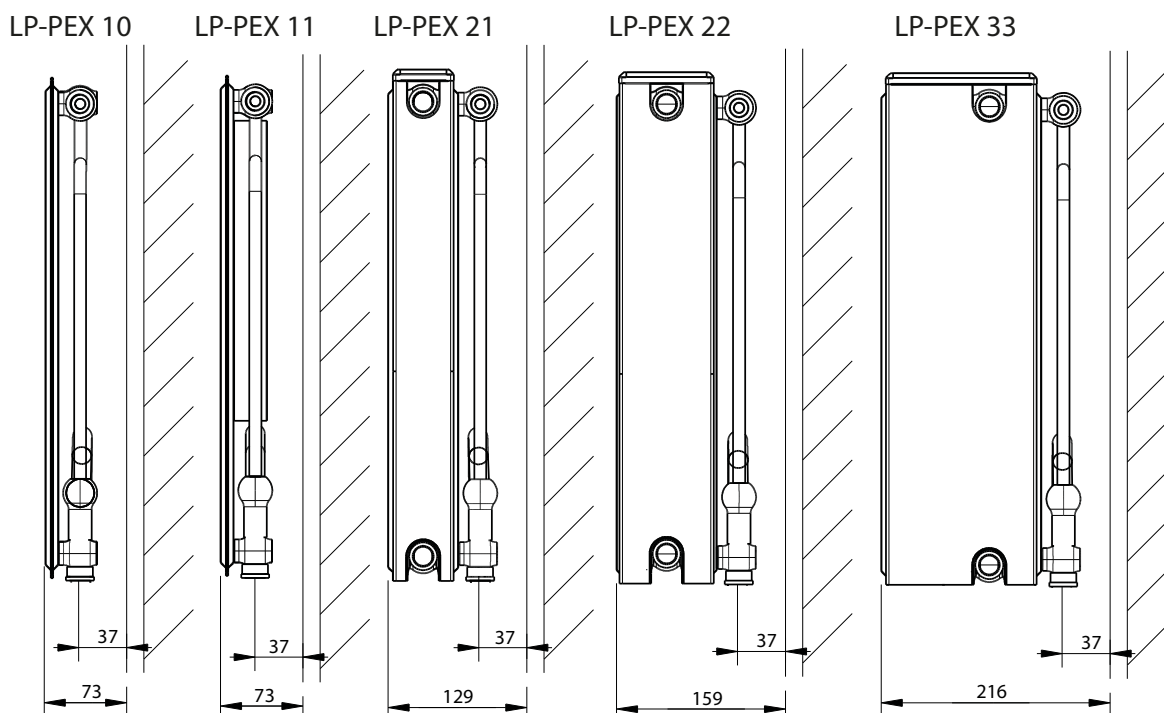

Vi tillverkar LP-PEX i fem standardhöjder och i fem olika effektgrupper.

Vid objektsleveranser kan vi sortera godset stamvis, lägenhetsvis och så vidare.

LP-PEX levereras med integrerad ventil av valfritt fabrikat. Kan fås med Plan front. Som standard lackerad i RAL 9016, kan lackeras i valfri kulör.

Effektgrupper:

LP10	enkelpanel
LP11	enkelpanel med en konvektionsplåt,
LP21	dubbelpanel med en konvektionsplåt,
LP22	dubbelpanel med två konvektionsplåtar,
LP33	trippelpanel med tre konvektionsplåtar,

Standardhöjder och -längder

LP-Radiatorn finns i standardhöjderna:
200, 300, 400, 500 och 600 mm.

och i längder från 400 - 3000 mm.

Radiatorplåt: Kallvalsad stålplåt enl. EN 10130/10131.
Konvektorplåt: Kallvalsat bandstål SS-EN 10130.
Tryckklass: PN6.
Värmeavgivning: Enligt EN442.
Ytbehandling: Avfettning, rostskyddsbehandling, fosfatering, grundmålning och pulverlackering.
Standardkulör: RAL9016.
Standardanslutning: DN15, luftskruv levereras monterad.
Upphängning på vägg: Erforderliga väggkonsoler medlevereras.
Emballering: wellpapp och krympplast.
Garanti: 10 års garanti.

Byggmått